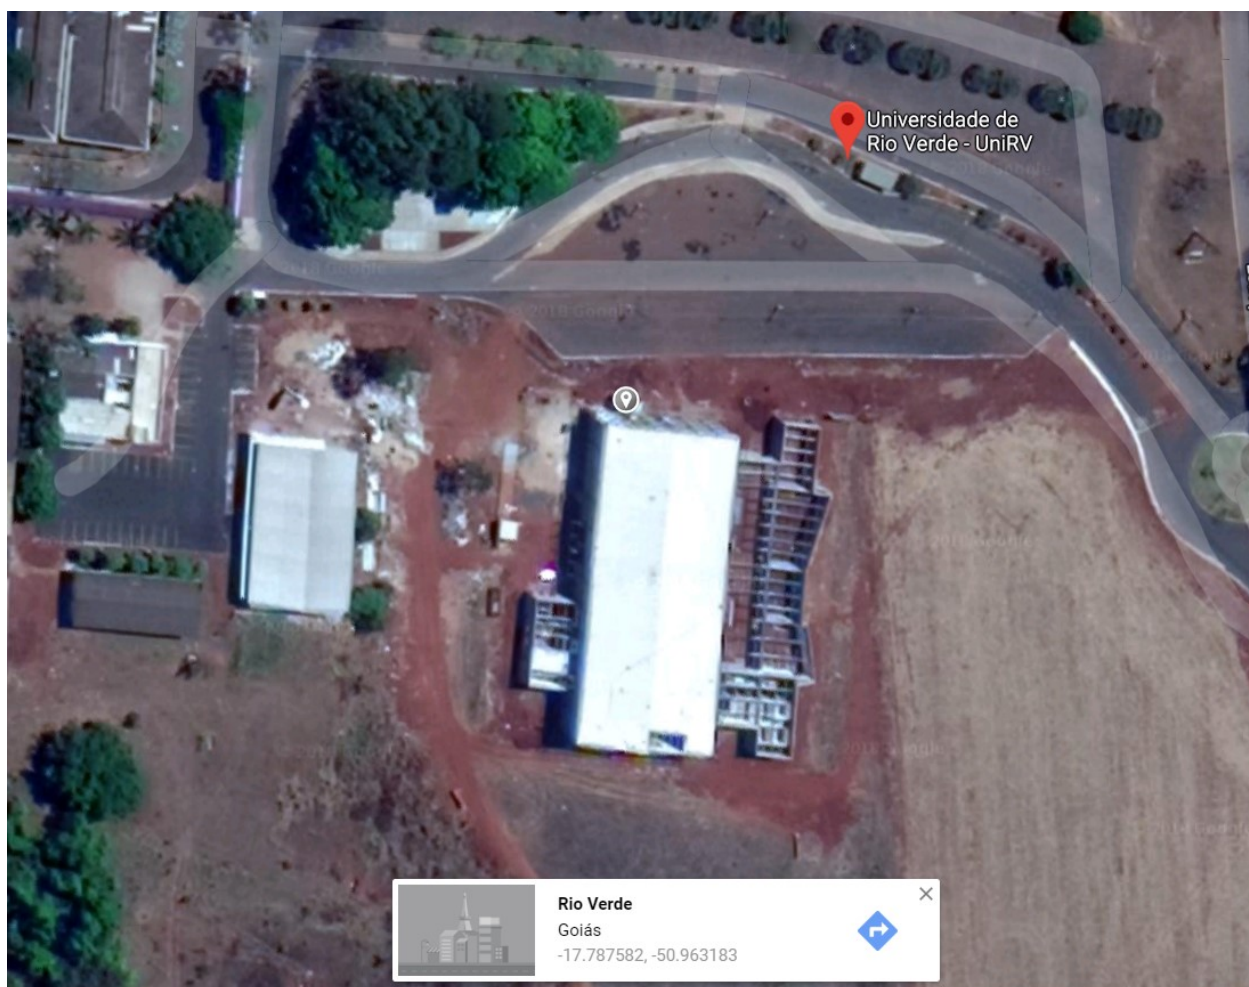

MEMORIAL FOTOGRÁFICO

OBRA: CENTRO DE CONVENÇÕES

LOCAL: UNIVERSIDADE DE RIO VERDE - RIO VERDE/GO

FIGURA 01 – FACHADA CENTRO DE CONVENÇÕES

MEMORIAL FOTOGRÁFICO

OBRA: CENTRO DE CONVENÇÕES

LOCAL: UNIVERSIDADE DE RIO VERDE - RIO VERDE/GO

FIGURA 21 – LOCALIZAÇÃO CENTRO DE CONVENÇÕES

LATITUDE: -17,787582

LONGITUDE: -50,963183